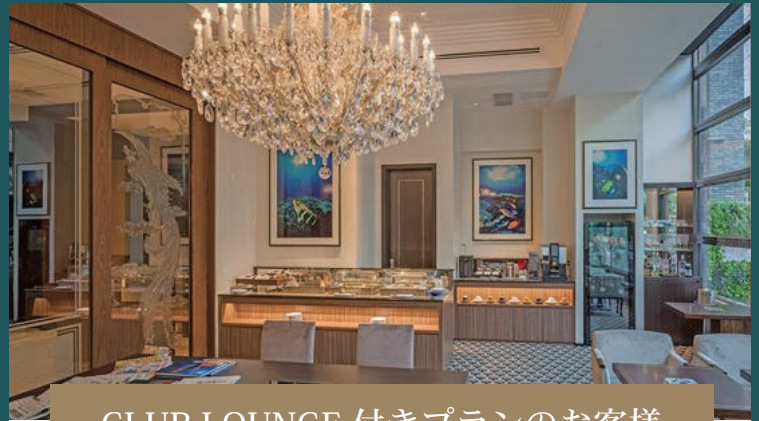

プラン手仕舞い
当日：18:00

プレミアツイン(3~8階)1泊朝食付+CLUB LOUNGE アクセス付き

朝食：部屋食「和琉食」提供時間 6:30 ~ 9:30 (15分刻みでご予約可能)

CLUB LOUNGE 営業時間 7:00 ~ 21:00

人数	A		B		C		D		E	
	通常価格	補助後	通常価格	補助後	通常価格	補助後	通常価格	補助後	通常価格	補助後
1名1室	21,000	16,000	22,500	17,500	23,500	18,500	25,500	20,500	29,500	24,500
2名1室	15,000	10,000	16,500	11,500	17,500	12,500	19,500	14,500	23,500	18,500

※表示料金はお一人様あたりのサービス料・税金込となります。

朝食 部屋食「和琉食」

「ヌチグスイ（命の薬）朝食」内側から健康に綺麗になれるようなココロとカラダが喜ぶメニューをご用意。ホテルの楽しみのひとつは誰にも邪魔されず、バスローブ姿でゆっくり味わえる幸せ。

提供時間 6:30～9:30（15分刻みでご予約可能）※客室TVにて前日21:00までの要事前予約

CLUB LOUNGE 付きプランのお客様

オードブルやスイーツ、シャンパン、ワイン、泡盛、ウイスキー等をご用意しております。ゆったりと贅沢な時間をお楽しみください。